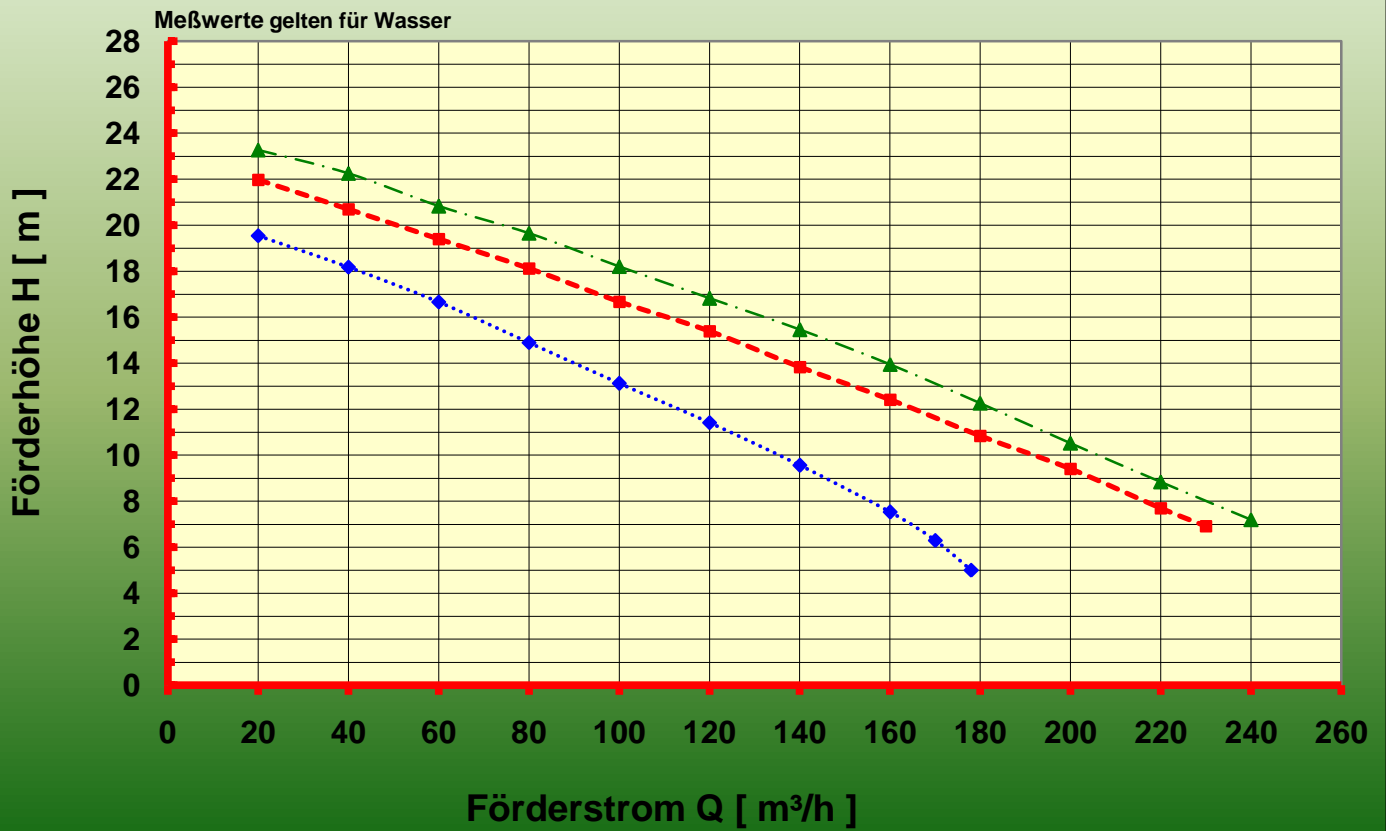

Kennlinien CSPH

	7,5kW	11kW	15kW
Laufrad dxb [mm]	264x52x10°	264x72x5°	264x72x0°
Drehzahl n [min ⁻¹]	1450	1450	1450